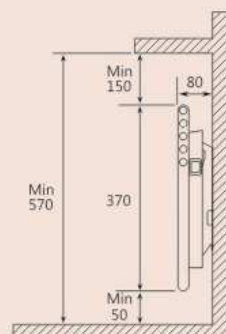

Tehnički podaci

Boja	crna, crvena, srebrna, bijela
Stupanj zaštite	IP 20
Napajanje	230V
Udajenost od zida	80 mm
Priključni kabel	1 m s utikačem
Prekidač	jedan/nula
Termosigurnosni prekidač	da
Sniženje temperature	integrirani krono-termostat
Zaslon	stanje i temperaturu

Dimenzije i montaža

Model	Snaga	A	B	C	L
H30	400 W	137 mm	202 mm	135 mm	474 mm
H30	600 W	194 mm	202 mm	193 mm	589 mm
H30	800 W	202 mm	302 mm	200 mm	704 mm
H30	1000 W	230 mm	302 mm	230 mm	762 mm
H30	1200 W	167 mm	605 mm	162 mm	934 mm
H30	1400 W	224 mm	605 mm	220 mm	1049 mm
H30	2000 W	397 mm	605 mm	392 mm	1394 mm

Boja

Glamox H30 dostupan je u četiri boje:

	Boja crna	RAL 9005
	Boja crvena	RAL 3020
	Boja srebrna	RAL 9006
	Boja bijela	RAL 9016