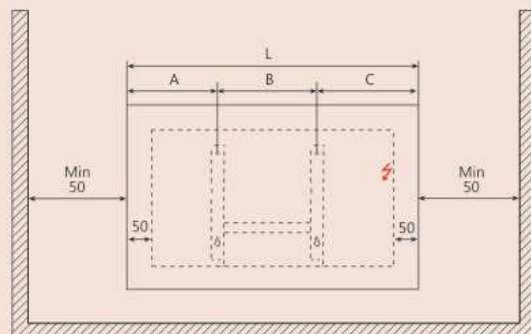

Tehnički podaci

Boja	crna, crvena, srebrna, bijela
Stupanj zaštite	IP 20
Napajanje	230V
Udajenost od zida	80 mm
Priključni kabel	1 m s utikačem
Prekidač	jedan/nula
Termosigurnosni prekidač	da
Sniženje temperature	integrirani krono-termostat
Zaslon	stanje i temperaturu

Dimenzije i montaža

Model	Snaga	A	B	C	L
H30	400 W	137 mm	202 mm	135 mm	474 mm
H30	600 W	194 mm	202 mm	193 mm	589 mm
H30	800 W	202 mm	302 mm	200 mm	704 mm
H30	1000 W	230 mm	302 mm	230 mm	762 mm
H30	1200 W	167 mm	605 mm	162 mm	934 mm
H30	1400 W	224 mm	605 mm	220 mm	1049 mm
H30	2000 W	397 mm	605 mm	392 mm	1394 mm

Boja

Glamox H30 dostupan je u četiri boje:

	Boja crna	RAL 9005
	Boja crvena	RAL 3020
	Boja srebrna	RAL 9006
	Boja bijela	RAL 9016